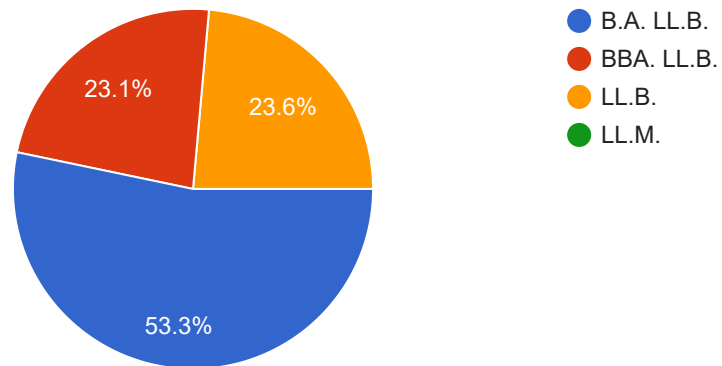

229 responses

STUDENT UNIQUE ENROLMENT ID (KSLU REG. NO.)

229 responses

30322111015

30320231022

30321231062

30320231117

30320231034